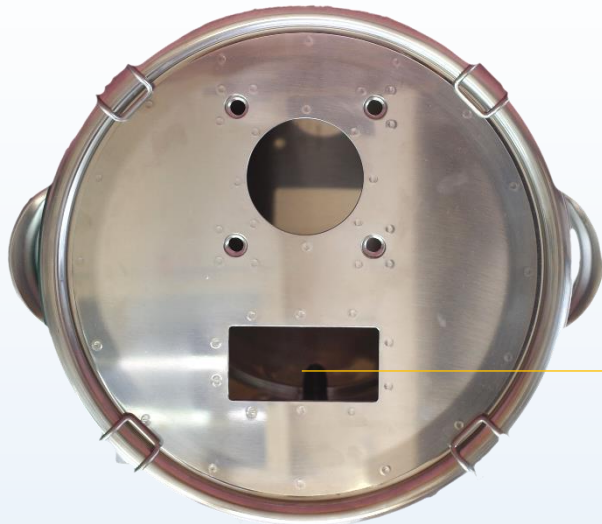

# 攪拌機付きステンレス製タンク 片テーパー型 25L

小型攪拌機・フロートスイッチ・PE製タンクの製造メーカー

 関西機械工業株式会社

・タンク内部確認用に簡易蓋を取り付け

・タンクと天板の間にはシリコンパッキン装着済

・天板が簡単に着脱可能なキャッチクリップを採用

・内外面ともに#320 バフ研磨仕上げ

・底部分が出口に向かって傾斜しており、液残りがほとんど無し

傾斜  
しています

・出口は 3/8B ボールバルブ付き

・攪拌機はスピードコントローラ付き仕様  
15~233 / 12~226 rpm (50/60Hz)

・電源は单相 100V  
ケーブル 2m プラグ付き

小型攪拌機・フロートスイッチ・PE製タンクの製造メーカー

**関西機械工業株式会社**

〒607-8258 京都市山科区小野西浦 38-49

URL : <http://www.kanki-net.com>