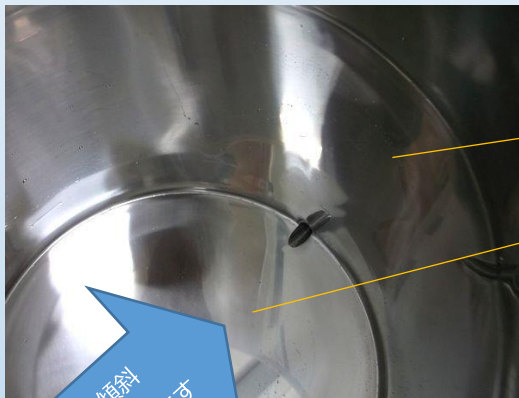

# 攪拌機付きステンレス製タンク 片テーパー型 25L

小型攪拌機・フロートスイッチ・PE製タンクの製造メーカー

 関西機械工業株式会社

・タンク内部確認用に簡易蓋を取り付け

・タンクと天板の間にはシリコンパッキン装着済

・天板が簡単に着脱可能なキャッチクリップを採用

・内外面ともに#320 バフ研磨仕上げ

・底部分が出口に向かって傾斜しており、液残りがほとんど無し

傾斜  
しています

・出口は 3/8B ボールバルブ付き

・攪拌機はスピードコントローラ付き仕様  
15~233 / 12~226 rpm (50/60Hz)

・電源は单相 100V  
ケーブル 2m プラグ付き

小型攪拌機・フロートスイッチ・PE製タンクの製造メーカー

**関西機械工業株式会社**

〒607-8258 京都市山科区小野西浦 38-49

URL : <http://www.kanki-net.com>