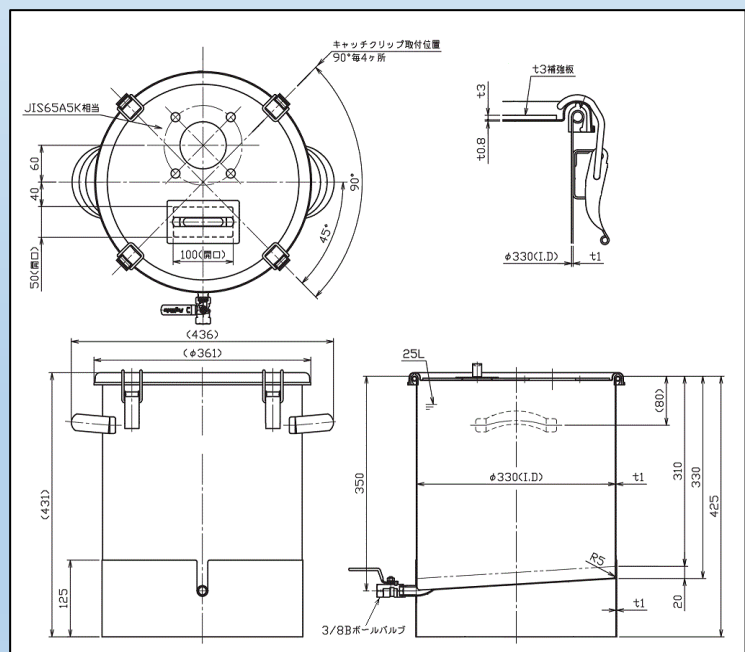

# 攪拌機付きステンレス製タンク 片テーパー型 25L

小型攪拌機・フロートスイッチ・PE製タンクの製造メーカー

 関西機械工業株式会社

・タンク内部確認用に簡易蓋を取り付け

・タンクと天板の間にはシリコンパッキン装着済

・天板が簡単に着脱可能なキャッチクリップを採用

・内外面ともに#320 バフ研磨仕上げ

・底部分が出口に向かって傾斜しており、液残りがほとんど無し

傾斜  
しています

・出口は 3/8B ボールバルブ付き

・攪拌機はスピードコントローラ付き仕様  
15~233 / 12~226 rpm (50/60Hz)

・電源は单相 100V  
ケーブル 2m プラグ付き

小型攪拌機・フロートスイッチ・PE製タンクの製造メーカー

**関西機械工業株式会社**

〒607-8258 京都市山科区小野西浦 38-49

URL : <http://www.kanki-net.com>