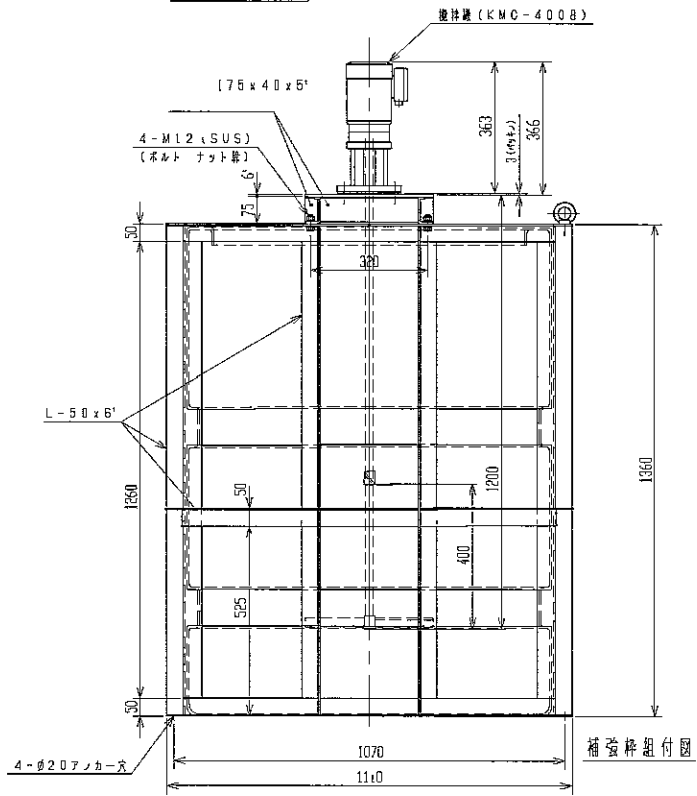

異型攪拌機架台正面図詳細

PE標準体図

3	異型攪拌機架台	SS400	1	
2	攪拌機	SS400	1	
1	タンク	φ52"	PE	(厚) t=6
品番名 番 サイズ 材質 留意 備				
納入先				
〒 番 番 番 番				
山崎				
H22.9.21 尺 1/10 株				
アイコ-株式会社 480073-09△				