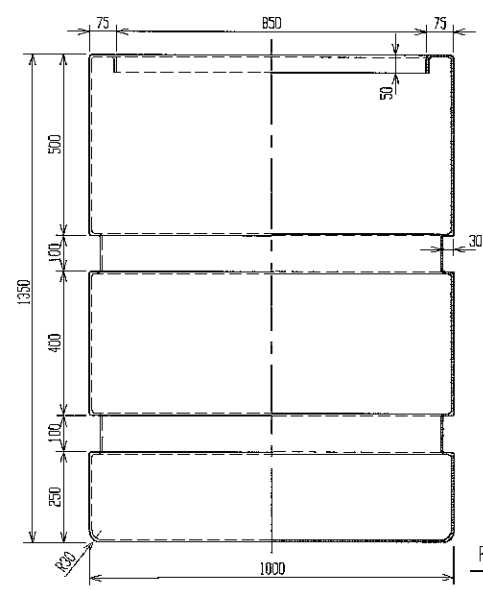

異型攪拌機架台正面図詳細

PE標準体図

3	異型攪拌機架台	SS400	1	
2	攪拌機	SS400	1	
1	タンク	φ52"	PE	(厚) t=6
品番名 番 サイズ 材質 留意 備				
納入先				
〒 番 番 番 番				
山崎				
H22.9.21 尺 1/10 株				
アイコ-株式会社 480073-09△				